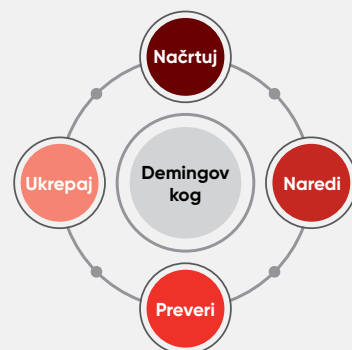

GLOBALNA POLITIKA IZBOLJŠANJA KAKOVOSTI

Nenehne izboljšave integriranega sistema vodenja, izdelkov in procesov, od razvoja novih izdelkov, proizvodnje do prodaje izdelkov in storitev na področju merjenja, registracije in obračunavanja energije se izvajajo po načelih Demingovega kroga.

Načrtuj

Kakovost, odnos do okolja ter varnost in zdravje pri delu, kot so opredeljeni v nacionalnih, regionalnih in mednarodnih predpisih, zakonih in standardih, niso le končni cilj, ampak določajo tudi najnižjo raven, ki jo morajo dosledno dosegati izdelki, storitve in dejavnosti podjetja. Pri načrtovanju izboljšav na različnih področjih nas vodijo potrebe kupcev in deležnikov ter želja po ohranjanju konkurenčnosti.